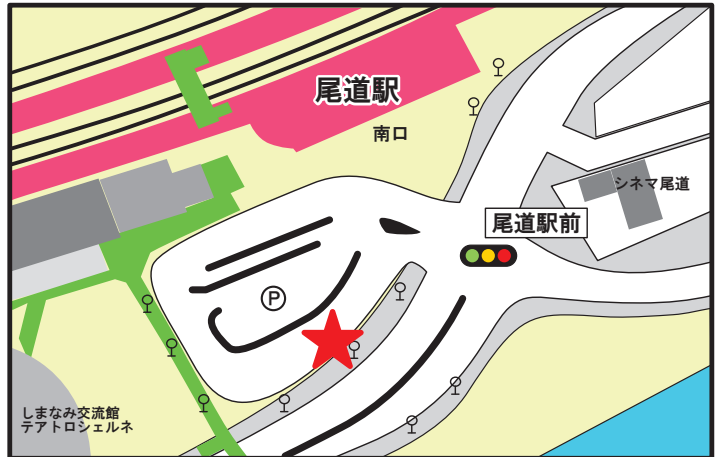

【瀬戸内しまなみ海道・国際サイクリング大会 サイクリングしまなみ 2016】 自転車輸送サービス付シャトルバス 乗り場のご案内

① 尾道フィニッシュ会場

② JR 尾道駅前ロータリー（9番乗り場付近）

③ 向島運動公園

④ 今治サイクルステーション（西濃運輸 今治支店）

⑤ 因島長崎栈橋前バス停（因島総合病院横）