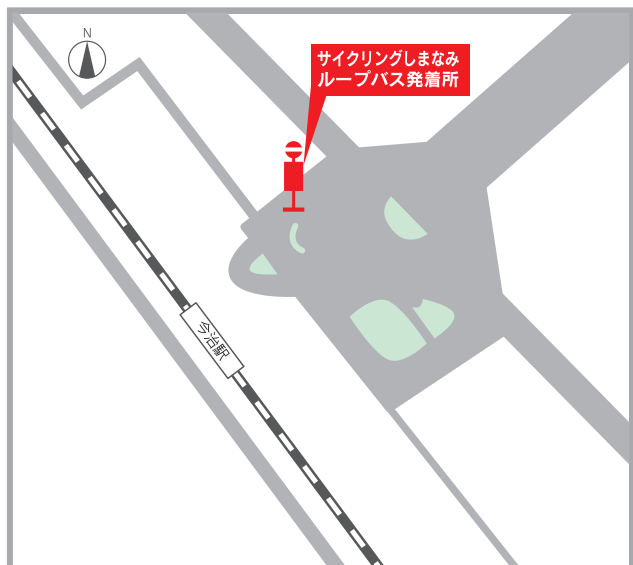

【瀬戸内しまなみ海道・国際サイクリング大会 サイクリングしまなみ 2016】 ループバス 乗り場のご案内

① JR今治駅

② 今治サイクルステーション (西濃運輸 今治支店)

③ しまなみアースランド